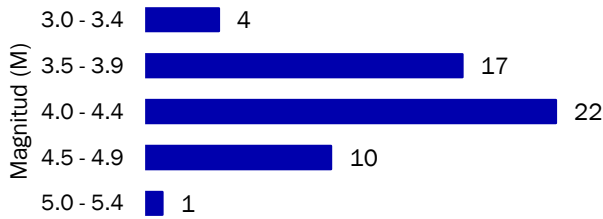

BOLETÍN SÍSMICO MENSUAL ENERO 2023

IGP/CENSIS/BSM 001-2023

Durante el mes de Enero de 2023, el Centro Sismológico Nacional (CENSIS) reportó la ocurrencia de **54** sismos con epicentros en el borde occidental y dentro del territorio peruano.

% DE SISMOS REPORTADOS POR DEPARTAMENTO

SISMOS REPORTADOS POR MAGNITUD

RESÚMEN DE EVENTOS SÍSMICOS PUBLICADOS EN EL 2023

Durante el presente año, se han reportado **54** eventos sísmicos.

Mayor información la página de **Último Sismo**: <https://ultimosismo.igp.gob.pe/ultimo-sismo/sismos-reportados>