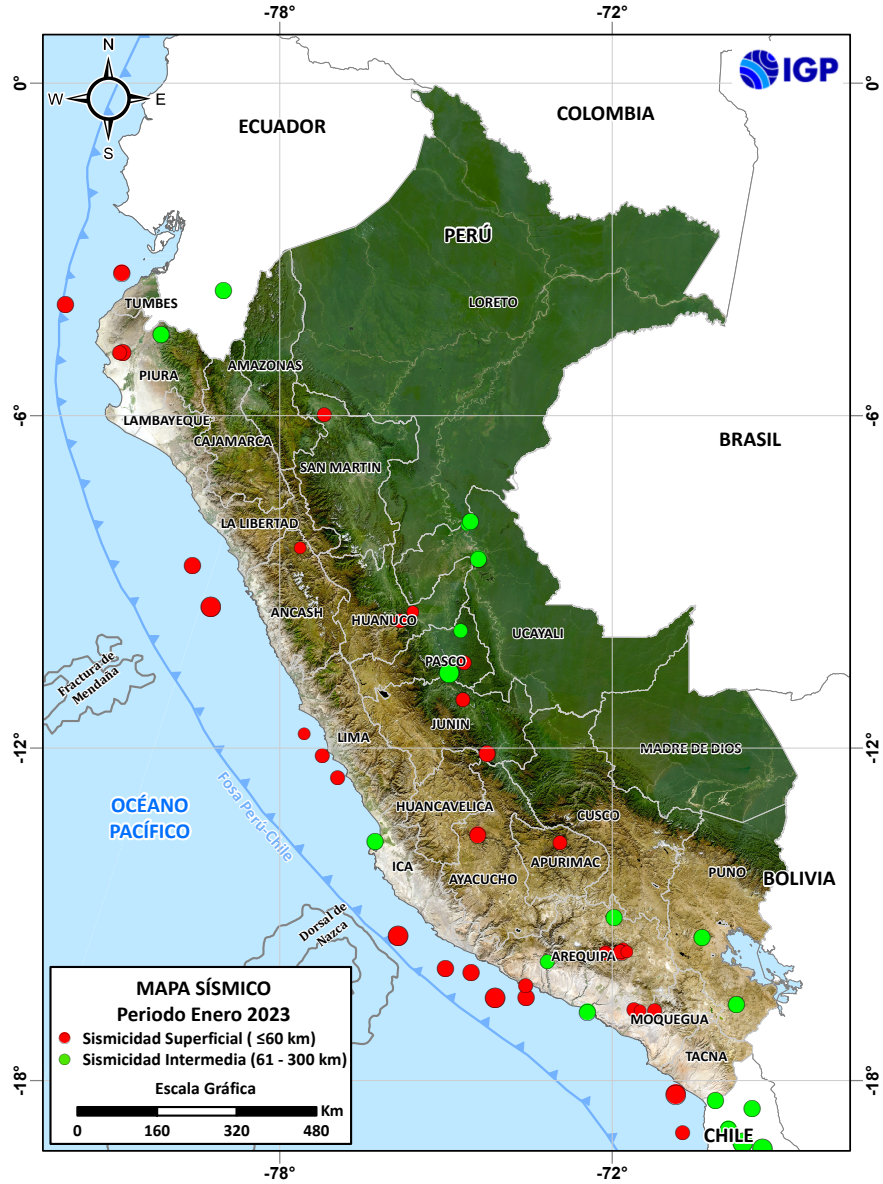

BOLETÍN SÍSMICO MENSUAL ENERO 2023

IGP/CENSIS/BSM 001-2023

Durante el mes de Enero de 2023, el Centro Sismológico Nacional (CENSIS) reportó la ocurrencia de **54** sismos con epicentros en el borde occidental y dentro del territorio peruano.

% DE SISMOS REPORTADOS POR DEPARTAMENTO

SISMOS REPORTADOS POR MAGNITUD

RESÚMEN DE EVENTOS SÍSMICOS PUBLICADOS EN EL 2023

Durante el presente año, se han reportado **54** eventos sísmicos.

Mayor información la página de **Último Sismo**: <https://ultimosismo.igp.gob.pe/ultimo-sismo/sismos-reportados>