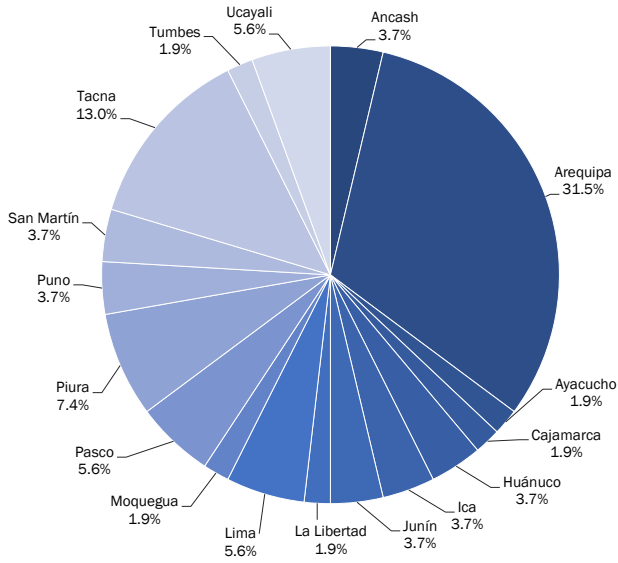

BOLETÍN SÍSMICO MENSUAL ENERO 2023

IGP/CENSIS/BSM 001-2023

Durante el mes de Enero de 2023, el Centro Sismológico Nacional (CENSIS) reportó la ocurrencia de **54** sismos con epicentros en el borde occidental y dentro del territorio peruano.

% DE SISMOS REPORTADOS POR DEPARTAMENTO

SISMOS REPORTADOS POR MAGNITUD

RESÚMEN DE EVENTOS SÍSMICOS PUBLICADOS EN EL 2023

Durante el presente año, se han reportado **54** eventos sísmicos.

Mayor información la página de **Último Sismo**: <https://ultimosismo.igp.gob.pe/ultimo-sismo/sismos-reportados>