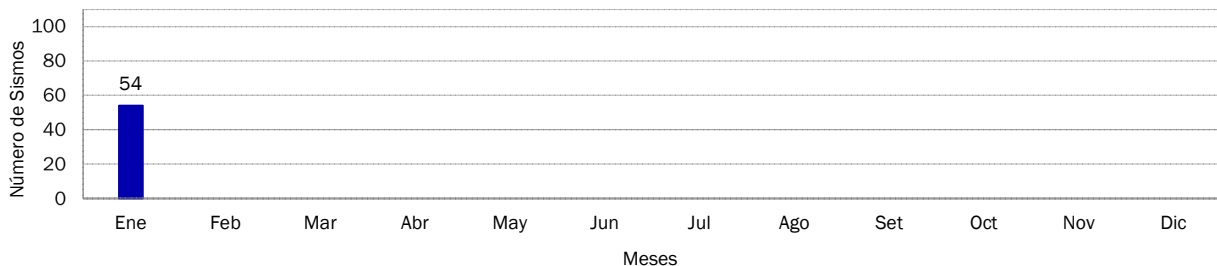

BOLETÍN SÍSMICO MENSUAL ENERO 2023

IGP/CENSIS/BSM 001-2023

Durante el mes de Enero de 2023, el Centro Sismológico Nacional (CENSIS) reportó la ocurrencia de **54** sismos con epicentros en el borde occidental y dentro del territorio peruano.

% DE SISMOS REPORTADOS POR DEPARTAMENTO

SISMOS REPORTADOS POR MAGNITUD

RESÚMEN DE EVENTOS SÍSMICOS PUBLICADOS EN EL 2023

Durante el presente año, se han reportado **54** eventos sísmicos.

Mayor información la página de **Último Sismo**: <https://ultimosismo.igp.gob.pe/ultimo-sismo/sismos-reportados>